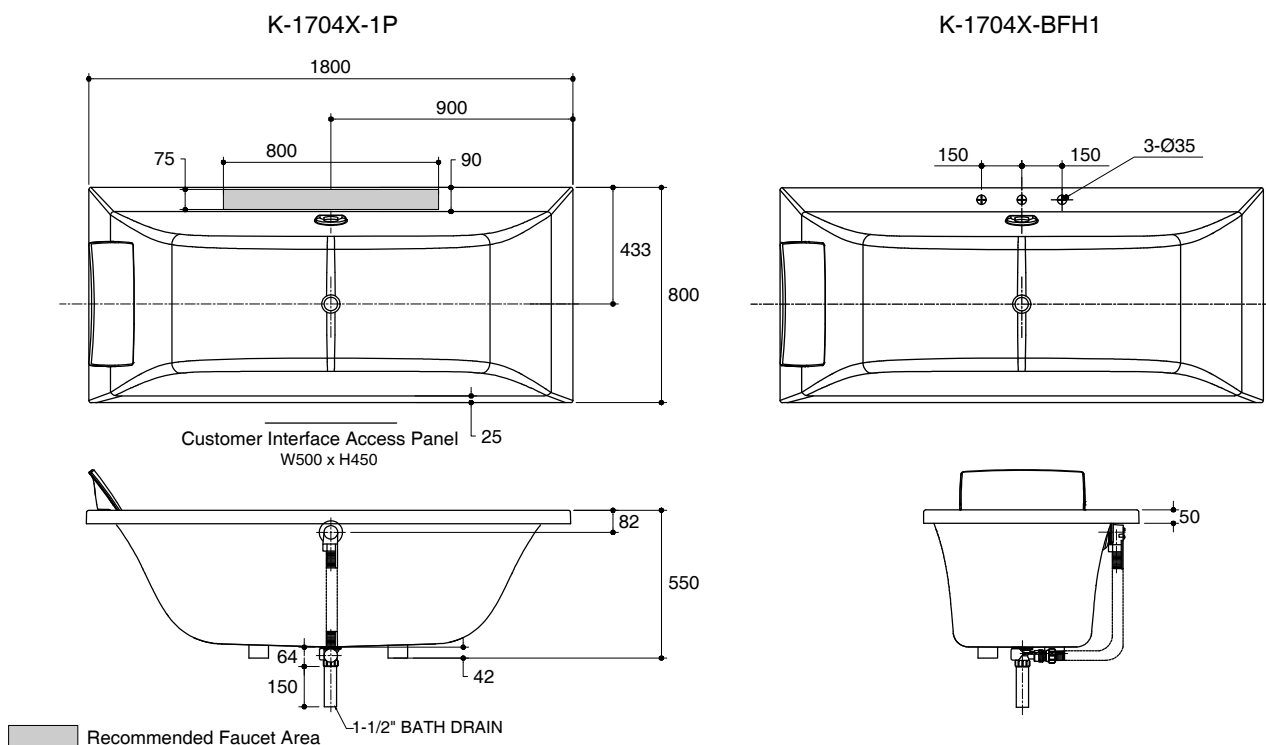

Specified Model

Model	Description	Color/Finishes
K-1704X-1P	Evok plain bath with orange pillow	0: White
K-1704X-BFH1	Evok 1.8 M Bathtub/Faucet holes 72292T-4	0: White

Dimensions are approximate. (Do not direct measure a dimensional from picture below.)
Unit: mm