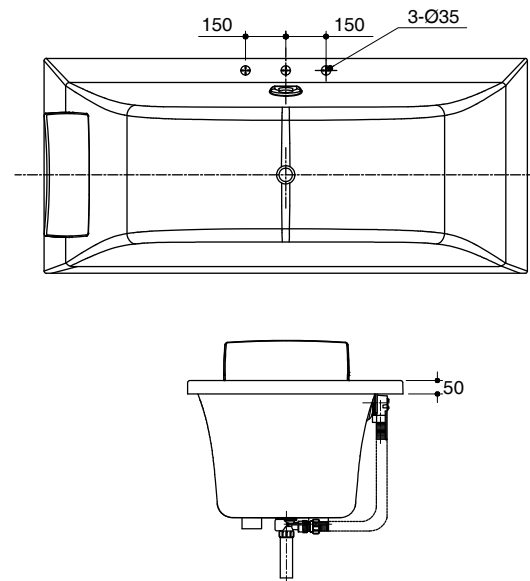

อ่างอาบน้ำ K-1704X

คุณลักษณะ

- อะครีลิกเสริมใยแก้ว
- แบบฝัง
- พร้อมหมอนรองศีรษะ
- พร้อมสะดืออ่างแบบปี๊ปอปฟ์และท่อน้ำล้น
- 1800 x 800 x 550 มม.

มาตรฐาน

- คุณสมบัติตามมาตรฐาน
- ANSI Z124.1.2
- IAPMO/UPC
- มอก. 2141-2546

ข้อสังเกตสำหรับการติดตั้ง

ติดตั้งผลิตภัณฑ์โดยใช้คู่มือข้อแนะนำการติดตั้ง
พื้นที่ใช้รองรับอ่างอาบน้ำต้องสามารถรับน้ำหนักอย่างน้อย 374 กก./ตร.ม.

ข้อมูลเฉพาะ

ผลิตภัณฑ์:	
พื้นที่อ่างอาบน้ำ:	
พื้นที่ด้านล่าง	1122 x 503 มม.
พื้นที่ด้านบน	1635 x 680 มม.
*ระยะค่าโดยประมาณเพื่อการเปรียบเทียบเท่านั้น	

ระดับน้ำล้น:	
ระดับน้ำล้น	393 มม.
ความจุน้ำ	271 ลิตร
รูท่อน้ำทิ้ง	Ø38 มม. (1-1/2")
รูท่อน้ำล้น	Ø52 มม.
น้ำหนัก	28 กิโลกรัม

รุ่นผลิตภัณฑ์

รุ่น	ชื่อผลิตภัณฑ์	สี/วัสดุเคลือบผิว
K-1704X-1P	อ่างอาบน้ำพร้อมหมอนรองศีรษะสีส้ม รุ่น อีโวก 1800	0: สีขาว
K-1704X-BFH1	อ่างอาบน้ำแบบมีรูท่อน้ำ 72292T-4 รุ่น อีโวก 1800	0: สีขาว

ขนาดระยะแสดงค่าโดยประมาณ (ห้ามวัดขนาดโดยตรงจากภาพด้านล่าง)
หน่วย: มม.

K-1704X-BFH1

หมายเหตุ: ระยะแนะนำการติดตั้งสามารถปรับได้ตามความเหมาะสมของผู้ใช้งานและพื้นที่ติดตั้ง

ภาพแสดงผลิตภัณฑ์