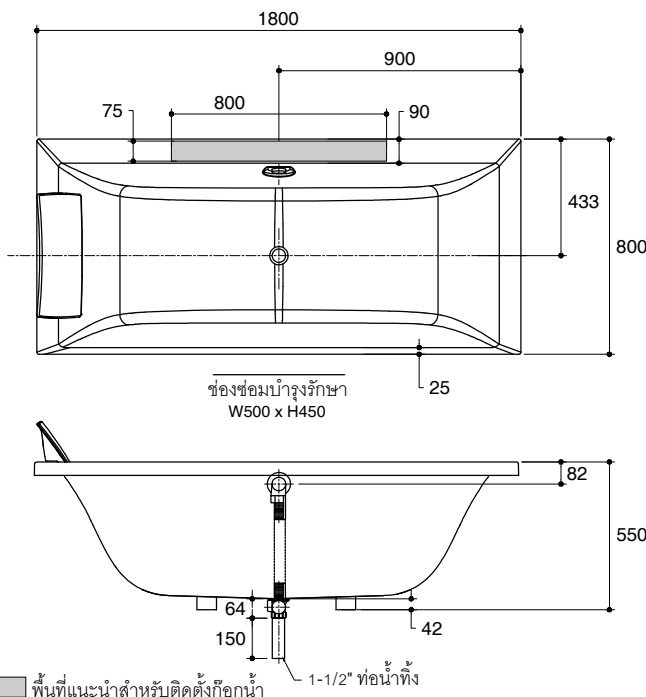

รุ่นผลิตภัณฑ์

รุ่น	ชื่อผลิตภัณฑ์	สี/วัสดุเคลือบผิว
K-1704X-1P	อ่างอาบน้ำพร้อมหมอนรองศีรษะสีส้ม รุ่น อีโวก 1800	0: สีขาว
K-1704X-BFH1	อ่างอาบน้ำแบบมีรูท่อน้ำ 72292T-4 รุ่น อีโวก 1800	0: สีขาว

ขนาดระยะแสดงค่าโดยประมาณ (ห้ามวัดขนาดโดยตรงจากภาพด้านล่าง)
หน่วย: มม.

K-1704X-1P

K-1704X-BFH1